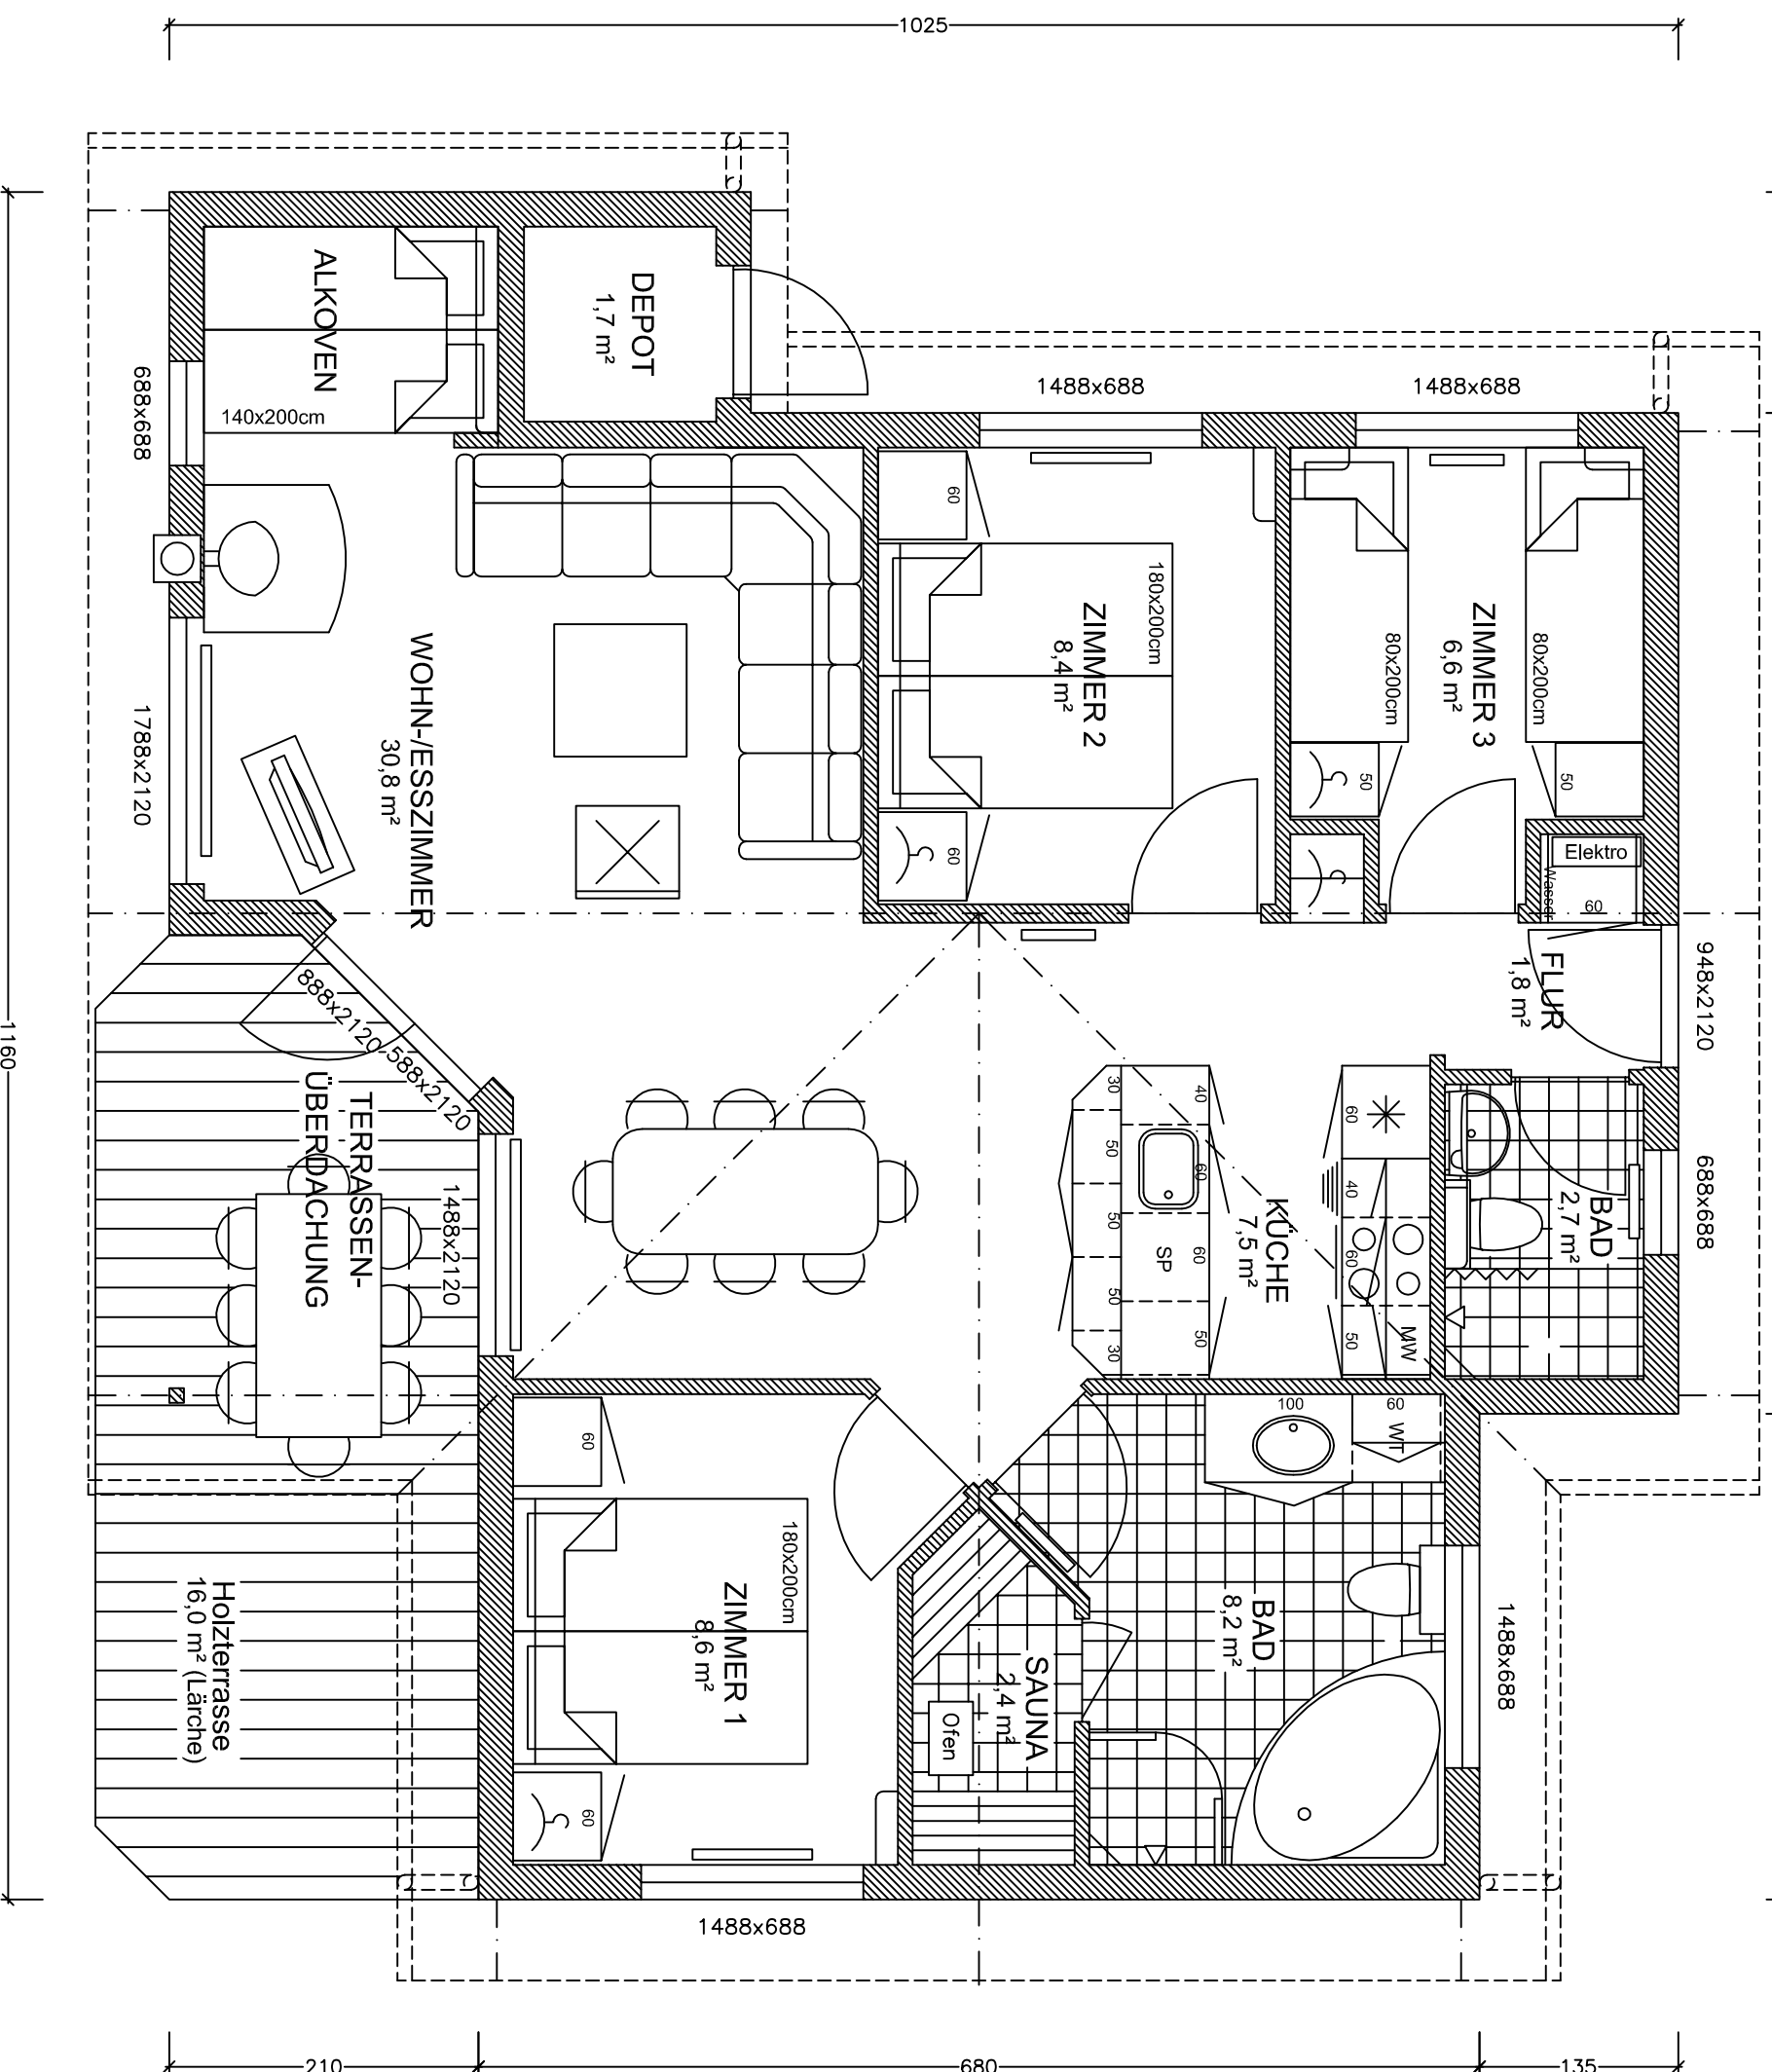

150

680

330

Cm

100

200

300

400

500

1160

210

680

135

**MUSHOLM Typ C**  
 Betten 6+2, Whirlpool,  
 Sauna, 2xWC

Bebaute Fläche: 107,0 m<sup>2</sup>  
 (incl. Terrasse)  
 Wohnfläche: 78,7 m<sup>2</sup>  
 Mass: 1:50 22.04.2010.SI