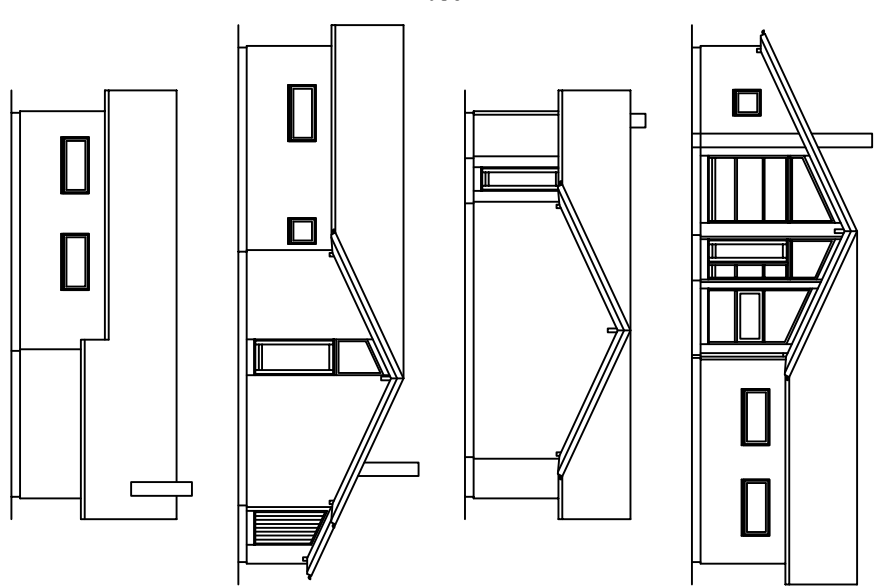

150

680

540

MUSHOLM Typ D

Betten 8+2, Whirlpool,

Sauna, 2xBad

Bebaute Fläche: 120,3 m²

(incl. Terrasse)

Wohnfläche: 90,0 m²

Mass: 1:50 22.04.2010.SI

Cm 100 200 300 400 500

1370

240

680

105