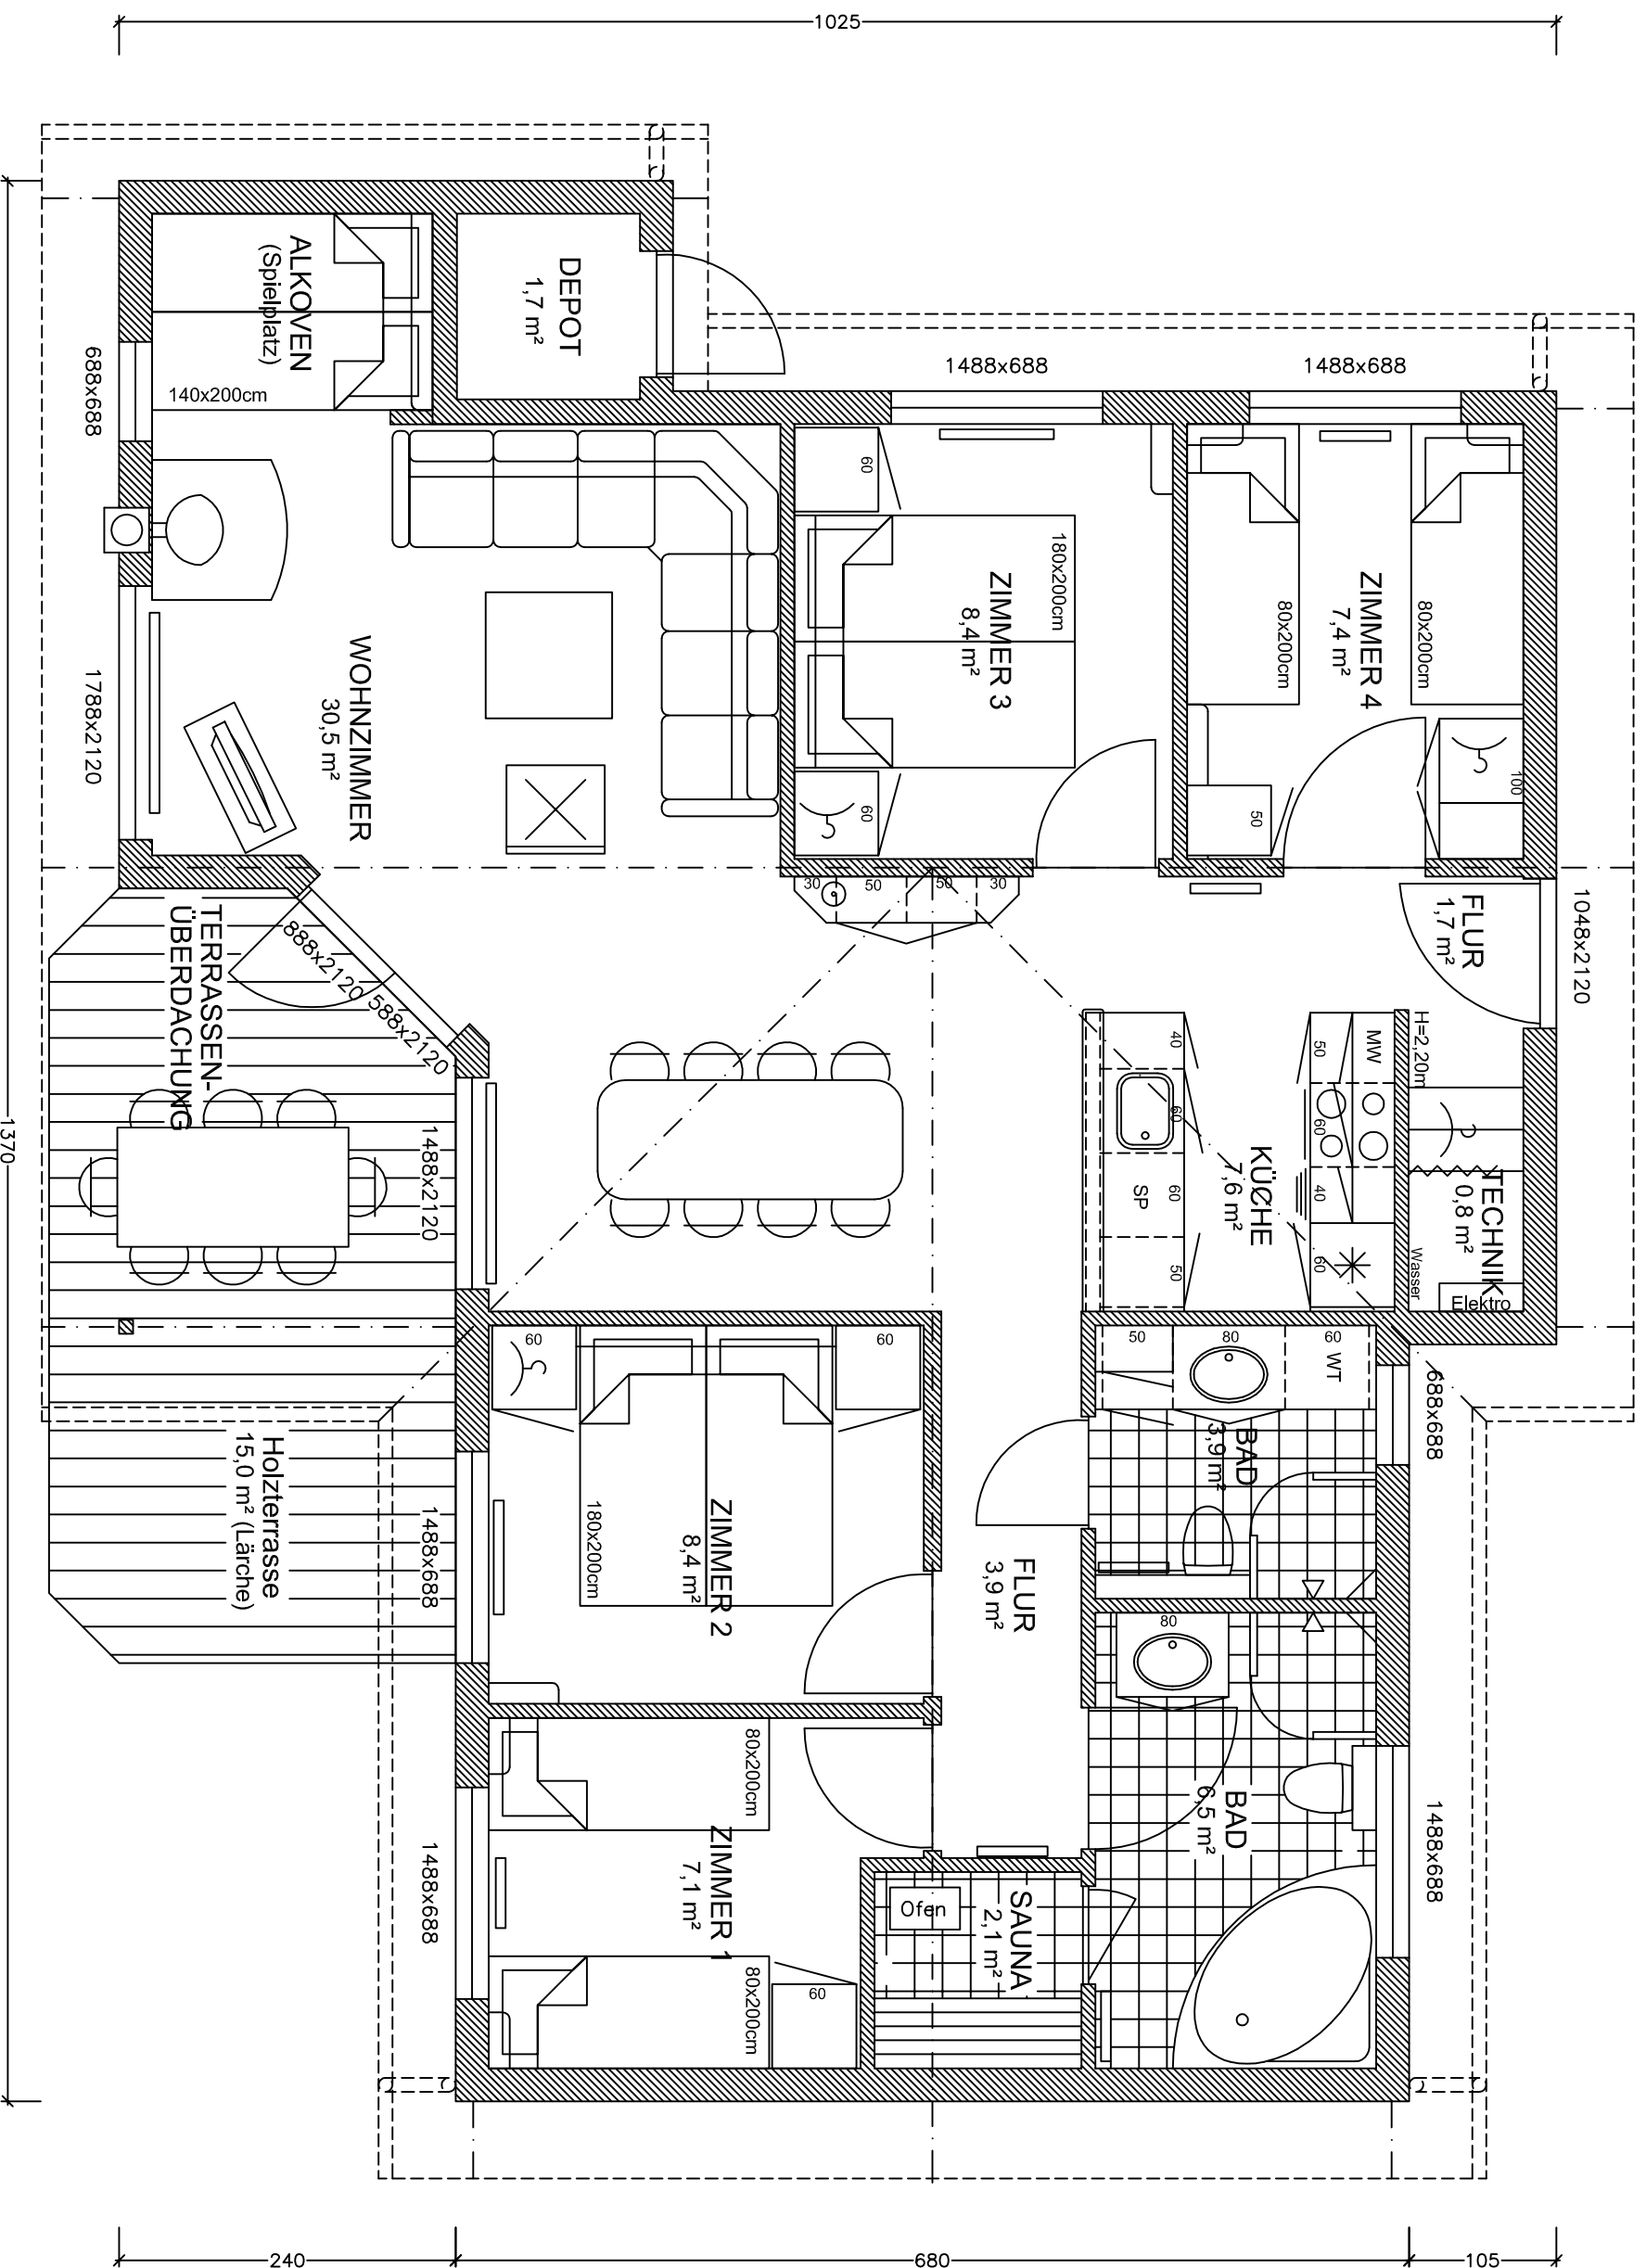

150

680

540

MUSHOLM Typ D

Betten 8+2, Whirlpool,

Sauna, 2xBad

Bebaute Fläche: 120,3 m²

(incl. Terrasse)

Wohnfläche: 90,0 m²

Mass: 1:50 22.04.2010.SI

Cm 100 200 300 400 500

1370

240

680

105